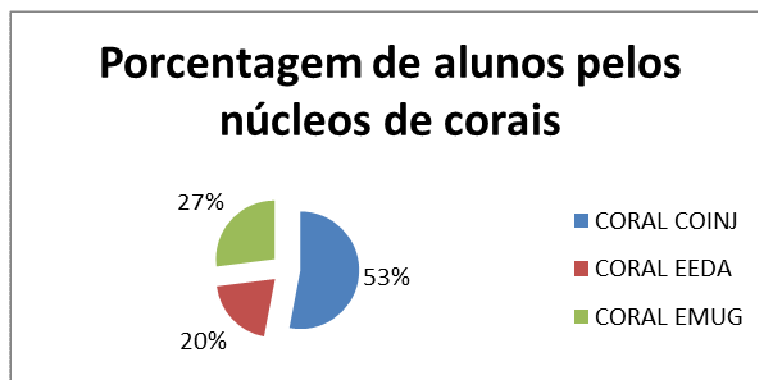

Público atingido: Crianças e Adolescentes institucionalizados e, ainda, aquelas em situação de vulnerabilidade social. O maior número de participantes são crianças com idade entre 07 a 11 anos e 11 meses, tendo destaque especial os Adolescentes com idades entre 12 e 15 anos e 11 meses, que juntos representam 96 % do total de alunos

O **Projeto de Formação da Orquestra Jovem** atende 180 (cento e oitenta) crianças e adolescentes e o **Projeto de Formação do Coral Infanto Juvenil** atende 100 (cem) crianças e adolescentes.

Justificativa: O Projeto de Formação da Orquestra Jovem acredita na força da música como ferramenta de transformação social. Pois na medida em que participam das aulas coletivas dos Projetos, os participantes socializam-se, adquirem senso de cidadania e responsabilidade, tem contato com novos valores e ampliam de maneira definitiva seu horizonte cultural, enriquecido pelos infinitos dialetos contidos na linguagem universal da música.

Resultados obtidos ou esperados: Os dados a seguir foram retirados do banco de dados de perfil social dos alunos dos **Projetos da Orquestra e Coral**, que participaram das aulas ministradas:

No ano de 2017, 117 alunos foram contemplados para participar da Orquestra e 163 alunos do Coral (Núcleo COINJ com 105 alunos e das escolas Núcleo Escola Estadual Dona Augusta Nogueira (EEDA) com 28 alunos e Núcleo Escola Municipal Ulisses Guimarães com 30 alunos).