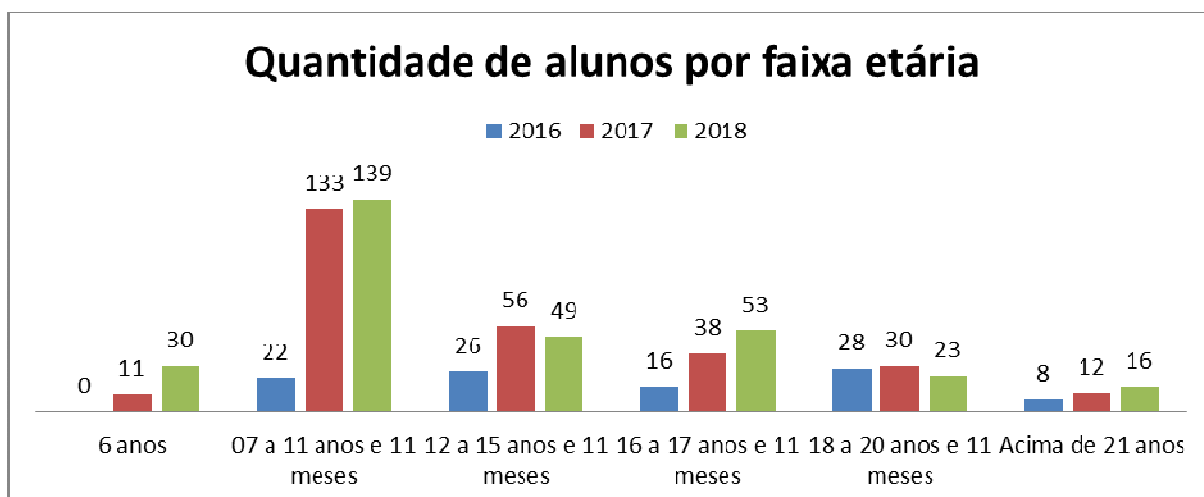

Público atingido: Crianças e Adolescentes institucionalizados e, ainda, aquelas em situação de vulnerabilidade social. O maior número de participantes são crianças com idade entre 07 a 11 anos e 11 meses, tendo destaque especial os Adolescentes com idades entre 12 e 15 anos e 11 meses, que juntos representam 96 % do total de alunos

O **Projeto de Formação da Orquestra Jovem** atende 180 (cento e oitenta) crianças e adolescentes e o **Projeto de Formação do Coral Infanto Juvenil** atende 100 (cem) crianças e adolescentes.

Justificativa: O Projeto de Formação da Orquestra Jovem acredita na força da música como ferramenta de transformação social. Pois na medida em que participam das aulas coletivas dos Projetos, os participantes socializam-se, adquirem senso de cidadania e responsabilidade, tem contato com novos valores e ampliam de maneira definitiva seu horizonte cultural, enriquecido pelos infinitos dialetos contidos na linguagem universal da música.

Resultados obtidos ou esperados: Os dados a seguir foram retirados do banco de dados de perfil social dos alunos dos **Projetos da Orquestra e Coral**, que participaram das aulas ministradas:

No ano de 2017, 117 alunos foram contemplados para participar da Orquestra e 163 alunos do Coral (Núcleo COINJ com 105 alunos e das escolas Núcleo Escola Estadual Dona Augusta Nogueira (EEDA) com 28 alunos e Núcleo Escola Municipal Ulisses Guimarães com 30 alunos).