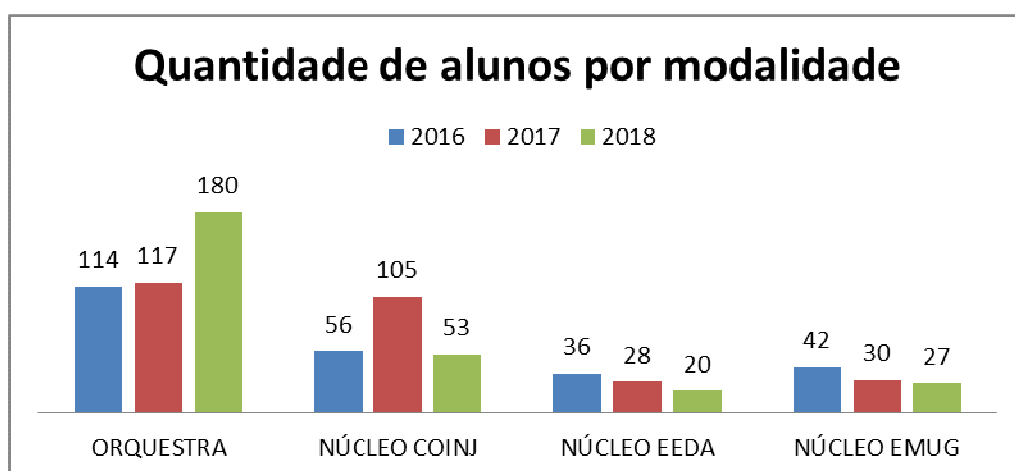

TRIBUNAL DE JUSTIÇA DO ESTADO DE MINAS GERAIS COORDENADORIA DA INFÂNCIA E DA JUVENTUDE

Projeto: Orquestra Jovem e Coral Infanto Juvenil

Os Projetos de Formação da Orquestra Jovem e Coral Infanto Juvenil visam ampliar as possibilidades de exercício dos direitos de crianças e adolescentes que vivenciem situações de vulnerabilidade social, pois a arte, a cultura e a educação advindas do ensino regular da música estão se tornando importantes aliados para a promoção da cidadania, sociabilização e ampliação da autoestima dessas crianças.

Público atingido: Crianças e Adolescentes institucionalizados e, ainda, aquelas em situação de vulnerabilidade social. O maior número de participantes são crianças com idade entre 07 a 11 anos e 11 meses, tendo destaque especial os Adolescentes com idades entre 12 e 15 anos e 11 meses, que juntos representam 96 % do total de alunos

O **Projeto de Formação da Orquestra Jovem** atende 180 (cento e oitenta) crianças e adolescentes e o **Projeto de Formação do Coral Infanto Juvenil** atende 100 (cem) crianças e adolescentes.