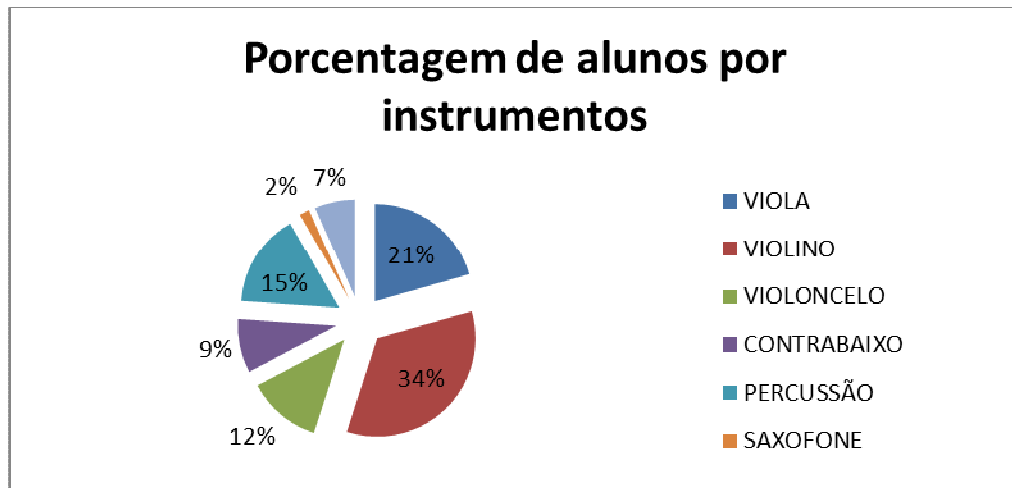

Público atingido: Crianças e Adolescentes institucionalizados e, ainda, aquelas em situação de vulnerabilidade social. O maior número de participantes são crianças com idade entre 07 a 11 anos e 11 meses, tendo destaque especial os Adolescentes com idades entre 12 e 15 anos e 11 meses, que juntos representam 96 % do total de alunos

O **Projeto de Formação da Orquestra Jovem** atende 180 (cento e oitenta) crianças e adolescentes e o **Projeto de Formação do Coral Infanto Juvenil** atende 100 (cem) crianças e adolescentes.

Justificativa: O Projeto de Formação da Orquestra Jovem acredita na força da música como ferramenta de transformação social. Pois na medida em que participam das aulas coletivas dos Projetos, os participantes socializam-se, adquirem senso de cidadania e responsabilidade, tem contato com novos valores e ampliam de maneira definitiva seu horizonte cultural, enriquecido pelos infinitos dialetos contidos na linguagem universal da música.

Resultados obtidos ou esperados: Os dados a seguir foram retirados do banco de dados de perfil social dos alunos dos **Projetos da Orquestra e Coral**, que participaram das aulas ministradas:

No ano de 2017, 117 alunos foram contemplados para participar da Orquestra e 163 alunos do Coral (Núcleo COINJ com 105 alunos e das escolas Núcleo Escola Estadual Dona Augusta Nogueira (EEDA) com 28 alunos e Núcleo Escola Municipal Ulisses Guimarães com 30 alunos).